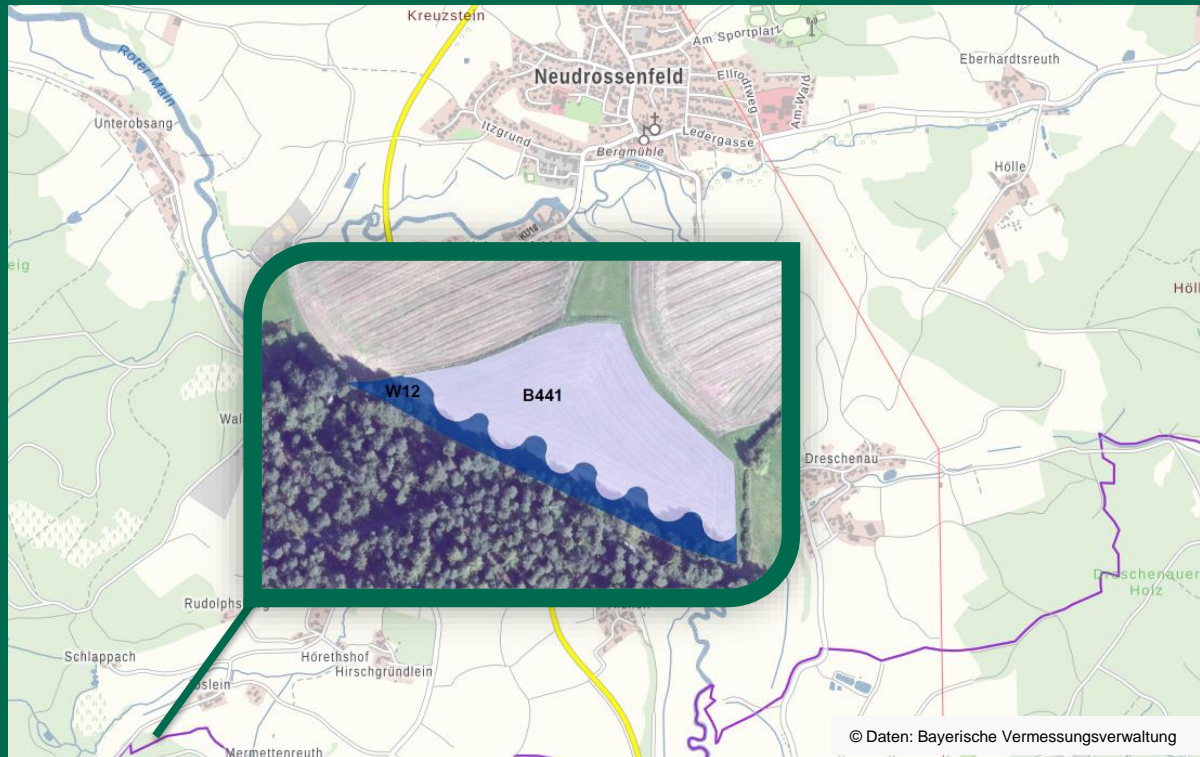

# Streuobstwiese „Waldhütte“

## Wichtige Eckdaten:

Naturraum:	D62
Landkreis:	Bayreuth
Gemeinde:	Forst Neustädlein a. Forst
Gemarkung:	Forst Neustädlein a. Forst
Flurnummern:	30/0; 32/0
Koordinaten (Mittelpunkt):	4462825, 5540043
Flächentyp:	Maßnahmenpool
Ziel-Biotypen nach Biotopwertliste:	B441 W12
<b>Flächengröße:</b>	<b>10.332 m<sup>2</sup></b>
<b>Wertpunkte verfügbar:</b>	<b>95.900</b>

Die Etablierung von naturschutzfachlich wertvollen Streuobstwiesen und von hochwertigen, artenreichen Offenlandflächen, ist das Ziel der Ökokontofläche „Waldhütte“, am Forstbetrieb Nordhalben. Zur Verbesserung der Grenzlinien zwischen Offenland und Wald werden zusätzlich hochwertige, strukturreiche Waldränder etabliert.