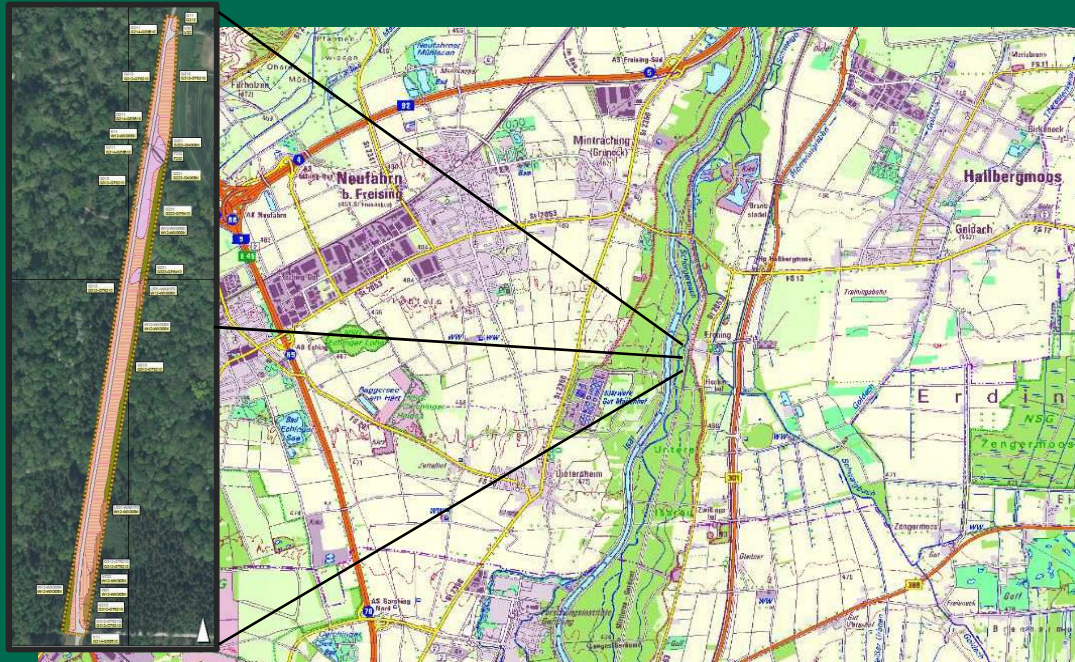

Magerrasen Isarauen 1

© Daten: Bayerische Vermessungsverwaltung

Wichtige Eckdaten:

Naturraum:	D65
Gemeinde:	Hallbergmoos
Gemarkung:	Hallbergmoos
Flurnummer:	842
GKK:	48.297181 11.702268
Flächentyp:	Maßnahmenpool
Ziel-Biotypen nach Biotopwertliste:	G312, G222, G214, W12

Flächengröße: 10.851,81 m²

Wertpunkte verfügbar: 34.723

Die Bayerischen Staatsforsten entwickeln auf der Trasse einer Hochspannungsleitung in den Isarauen zwischen Ismaning und Freising hochwertige Offenlandbestände. Durch regelmäßige Mahd mit Abfuhr des Mähgutes wird das bisher artenarme Grünland mit erhöhtem Nährstoffgehalt zu mageren Flachland-Mähwiesen umgewandelt.