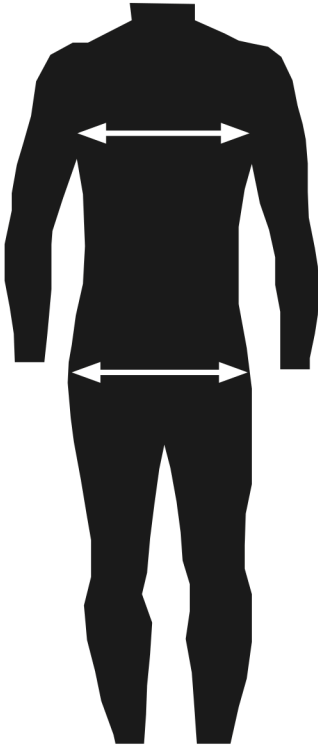

# Bemaßungshilfe Bayerischer Staatsforst

## Maße Herren

Herren	S	M	L	XL	XXL	3XL
Brustweite in cm	97-102	103-108	109-114	115-120	121-126	127-132

Brustweite: Umfang an der stärksten Stelle der Brust. Waagrecht gemessen.

Herren	S	M	L	XL	XXL	3XL
Hüftbreite in cm	98-103	104-108	108-113	114-119	120-124	125-129

Hüftweite: Umfang an der stärksten Stelle am Po. Waagrecht gemessen.