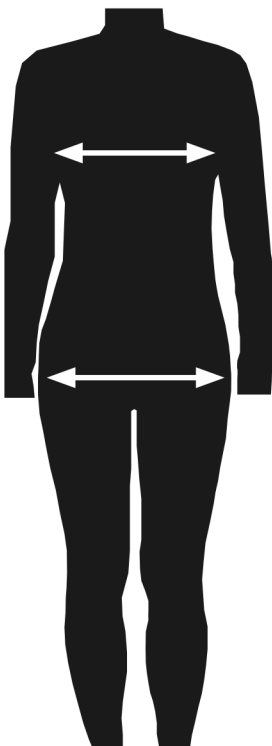

## Maße Herren

Herren	S	M	L	XL	XXL	3XL
Brustweite in cm	97-102	103-108	109-114	115-120	121-126	127-132

Brustweite: Umfang an der stärksten Stelle der Brust. Waagrecht gemessen.

Herren	S	M	L	XL	XXL	3XL
Hüftbreite in cm	98-103	104-108	108-113	114-119	120-124	125-129

Hüftweite: Umfang an der stärksten Stelle am Po. Waagrecht gemessen.

## Maße Damen

Damen	XS	S	M	L	XL	XXL
Brustweite in cm	81-84	85-89	90-94	95-100	101-112	107-112

Brustweite: Umfang an der stärksten Stelle der Brust. Waagrecht gemessen.

Damen	XS	S	M	L	XL	XXL
Hüftweite in cm	93-98	99-103	104-107	108-114	115-120	121-126