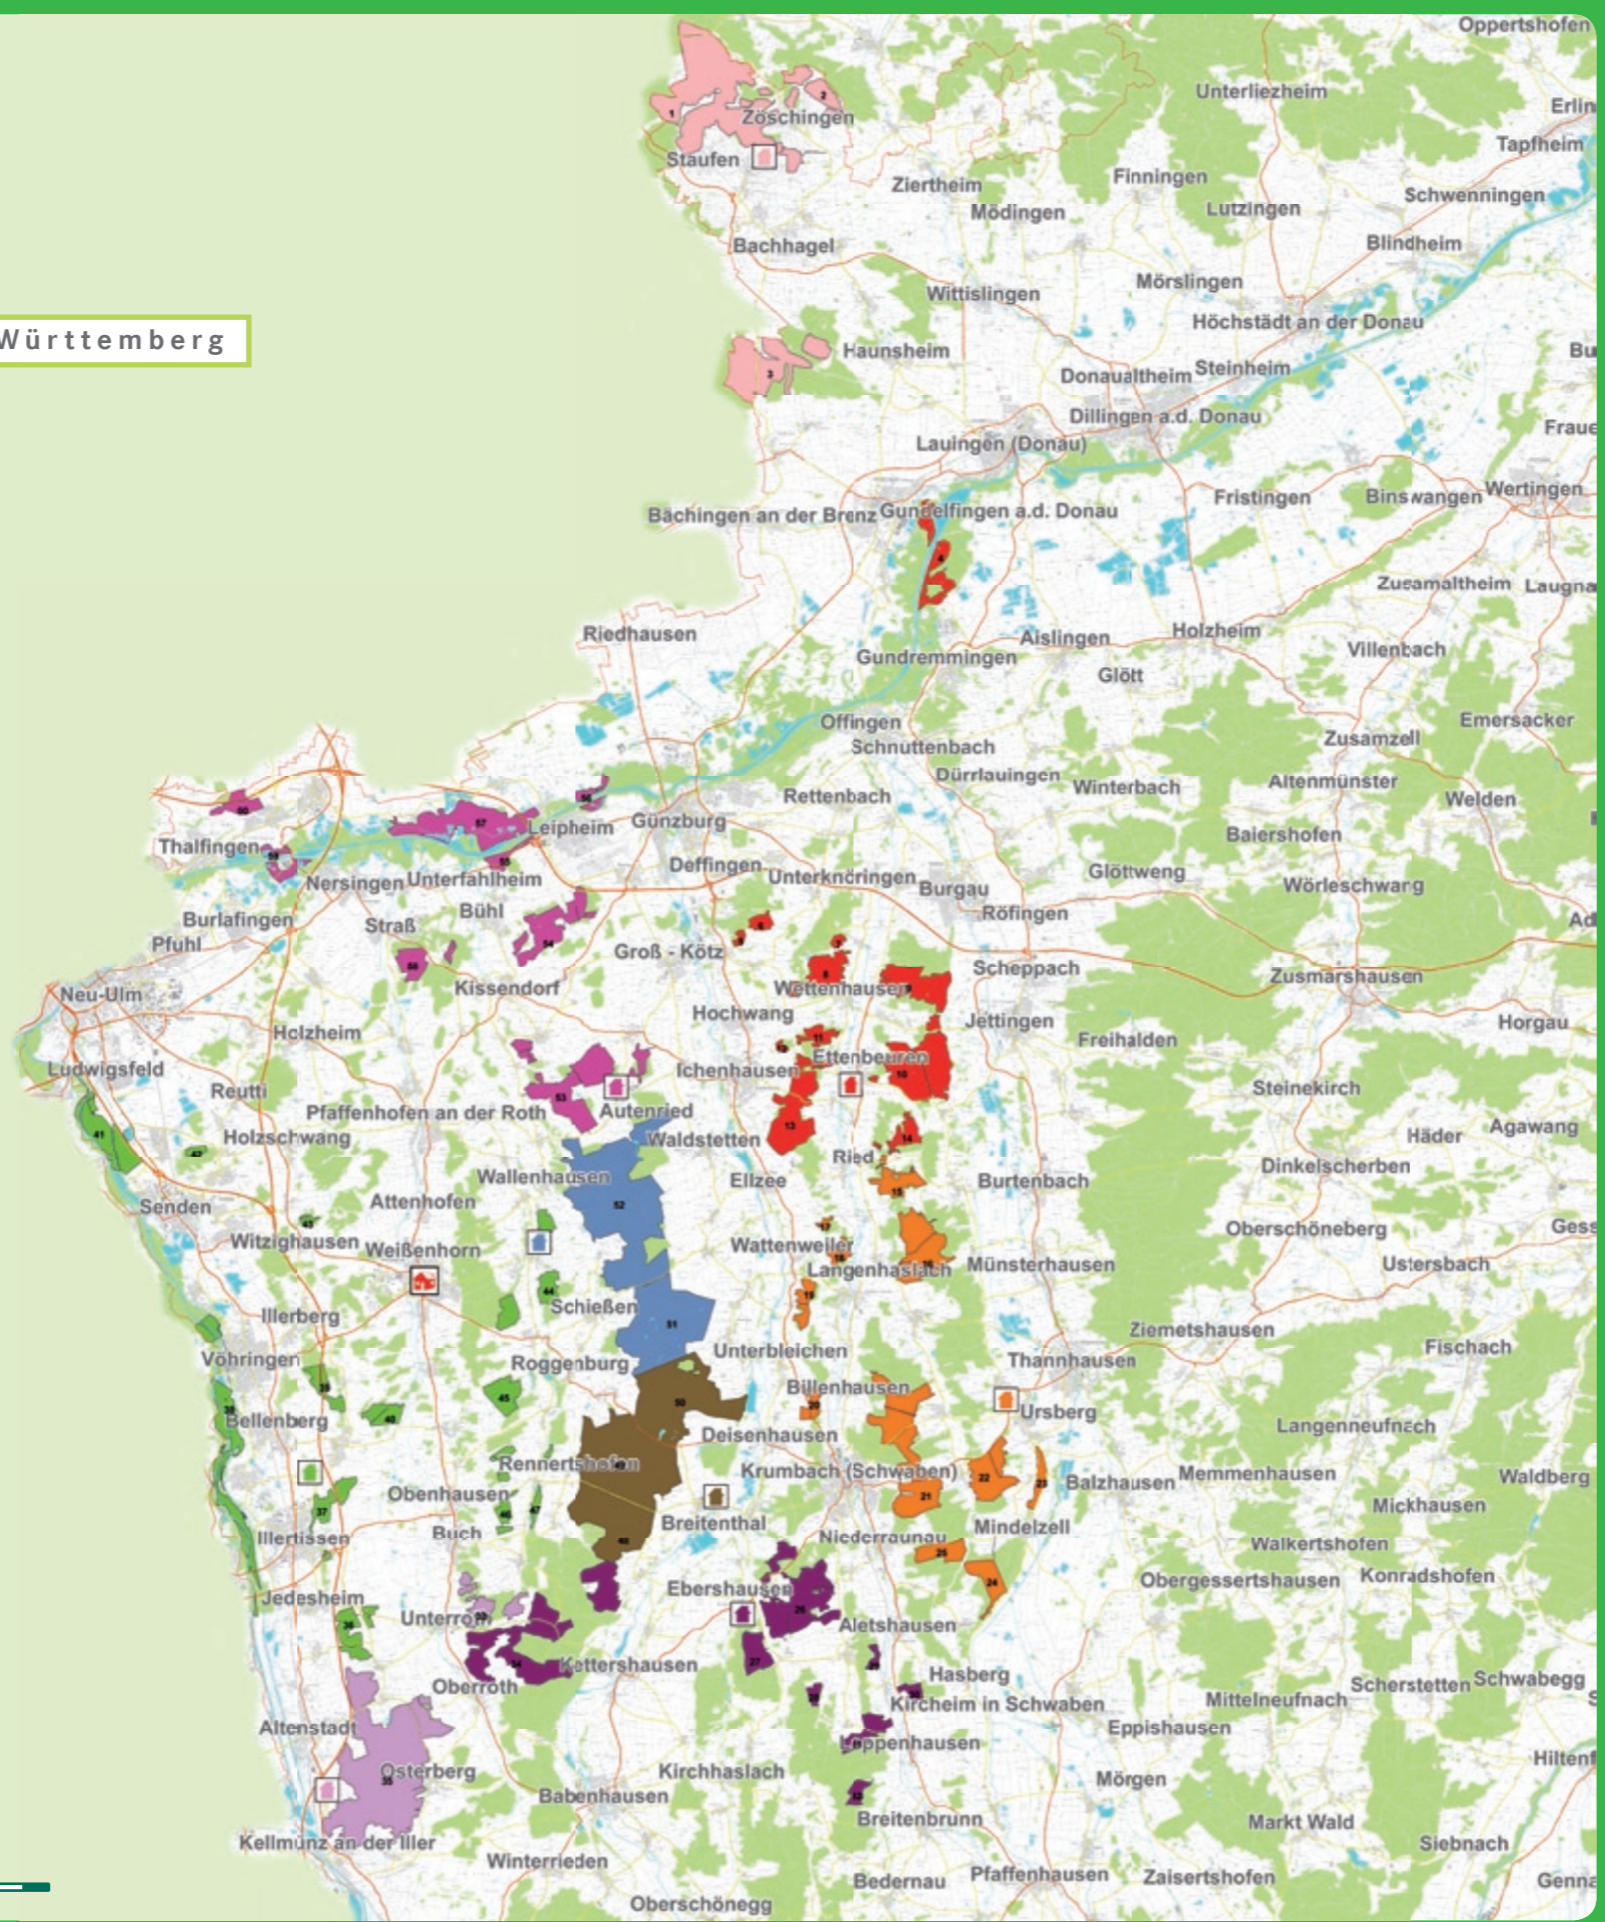

Bayerische Staatsforsten · Forstbetrieb Weißenhorn

-  Forstbetriebssitz
-  Reviersitz
- Reviere**
-  Syrgenstein
-  Ettenbeuren
-  Oberrohr
-  Ebershausen
-  Filzingen
-  Betlinshausen
-  Breienthal
-  Biberachzell
-  Autenried

Baden-Württemberg

Bayerische Staatsforsten

Die Bayerischen Staatsforsten pflegen die Wälder des Freistaats Bayern nach dem Grundsatz „Nachhaltig Wirtschaften“. Drei Bereiche sind dabei in Balance zu halten: Erstens soll der Wald vorbildlich gepflegt werden und der Lebensraum seltener Tier- und Pflanzenarten geschützt werden. Zweitens ist der Wald für die Menschen da: zur Erholung, zum Spielen und als Arbeitsplatz im ländlichen Raum. Und drittens sollen die Bayerischen Staatsforsten wirtschaftlich erfolgreich sein.

Rund 2.900 Mitarbeiterinnen und Mitarbeiter in 41 Forstbetrieben und der Zentrale in Regensburg sorgen für eine nachhaltige Entwicklung im bayerischen Staatswald.

Weitere Informationen finden Sie unter www.baysf.de

Forstbetrieb Weißenhorn

Eine Besonderheit des Forstbetriebes Weißenhorn sind die wuchskräftigen Auwälder entlang der Iller und Donau mit großer Bedeutung für Naturschutz und Erholung. Die flachwurzelnden und instabilen Fichtenbestände im Roggenburger Forst, dem größten zusammenhängenden Waldkomplex im Forstbetrieb, werden seit langem in Mischbestände mit hoher Beteiligung von Weißtanne, Stieleiche, Rotbuche und Edellaubhölzern umgeformt. Ergänzend wurden auch ca. 200 Feucht- und Trockenbiotope angelegt, die vielen seltenen Tier- und Pflanzenarten Heimat sind. Für die Waldbesucher, Sportler und Naturfreunde stehen rund 14.500 Hektar naturnaher Wald mit ca. 550 km Forstwege zur Verfügung. **Seien Sie uns Herzlich Willkommen!**