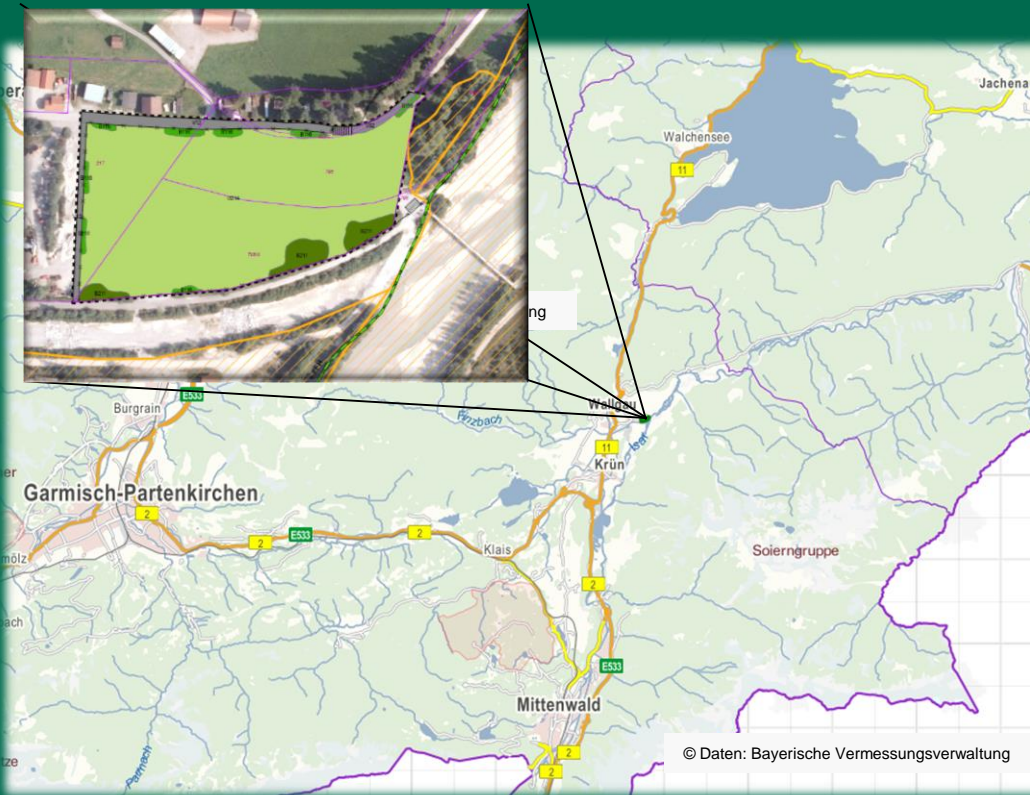

# Neues Weideland für Wallgau

## Wichtige Eckdaten:

|  |                                       |
|--|---------------------------------------|
| Naturraum:                             | D68 (025)                             |
| Gemeinde                               | Wallgau                               |
| Gemarkung:                             | Wallgau                               |
| Flurnummern:                           | 215, 381/2, 796,<br>796/1, 798, 798/4 |
| GKK:                                   | 47.51886<br>11.29442                  |
| Flächentyp:                            | Maßnahmenpool                         |
| Ziel-Biotypen nach<br>Biotopwertliste: | G211; B116; B211                      |
| <b>Flächengröße:</b>                   | <b>13.813 m<sup>2</sup></b>           |
| <b>Wertpunkte verfügbar:</b>           | <b>107.108</b>                        |

Ein versiegelter Park- und Lagerplatz in unmittelbarer Nachbarschaft zu dem geschützten Isartal wird in Kooperation mit der Weidengemeinschaft Krün in extensiv genutztes Weideland verwandelt. So entsteht ein naturschutzfachlich wertvoller Pufferbereich zwischen der Bebauung und dem sensiblen Schutzgebiet, das sich zudem optimal in das charakteristische Landschaftsbild des Werdenfelser Landes einfügt.